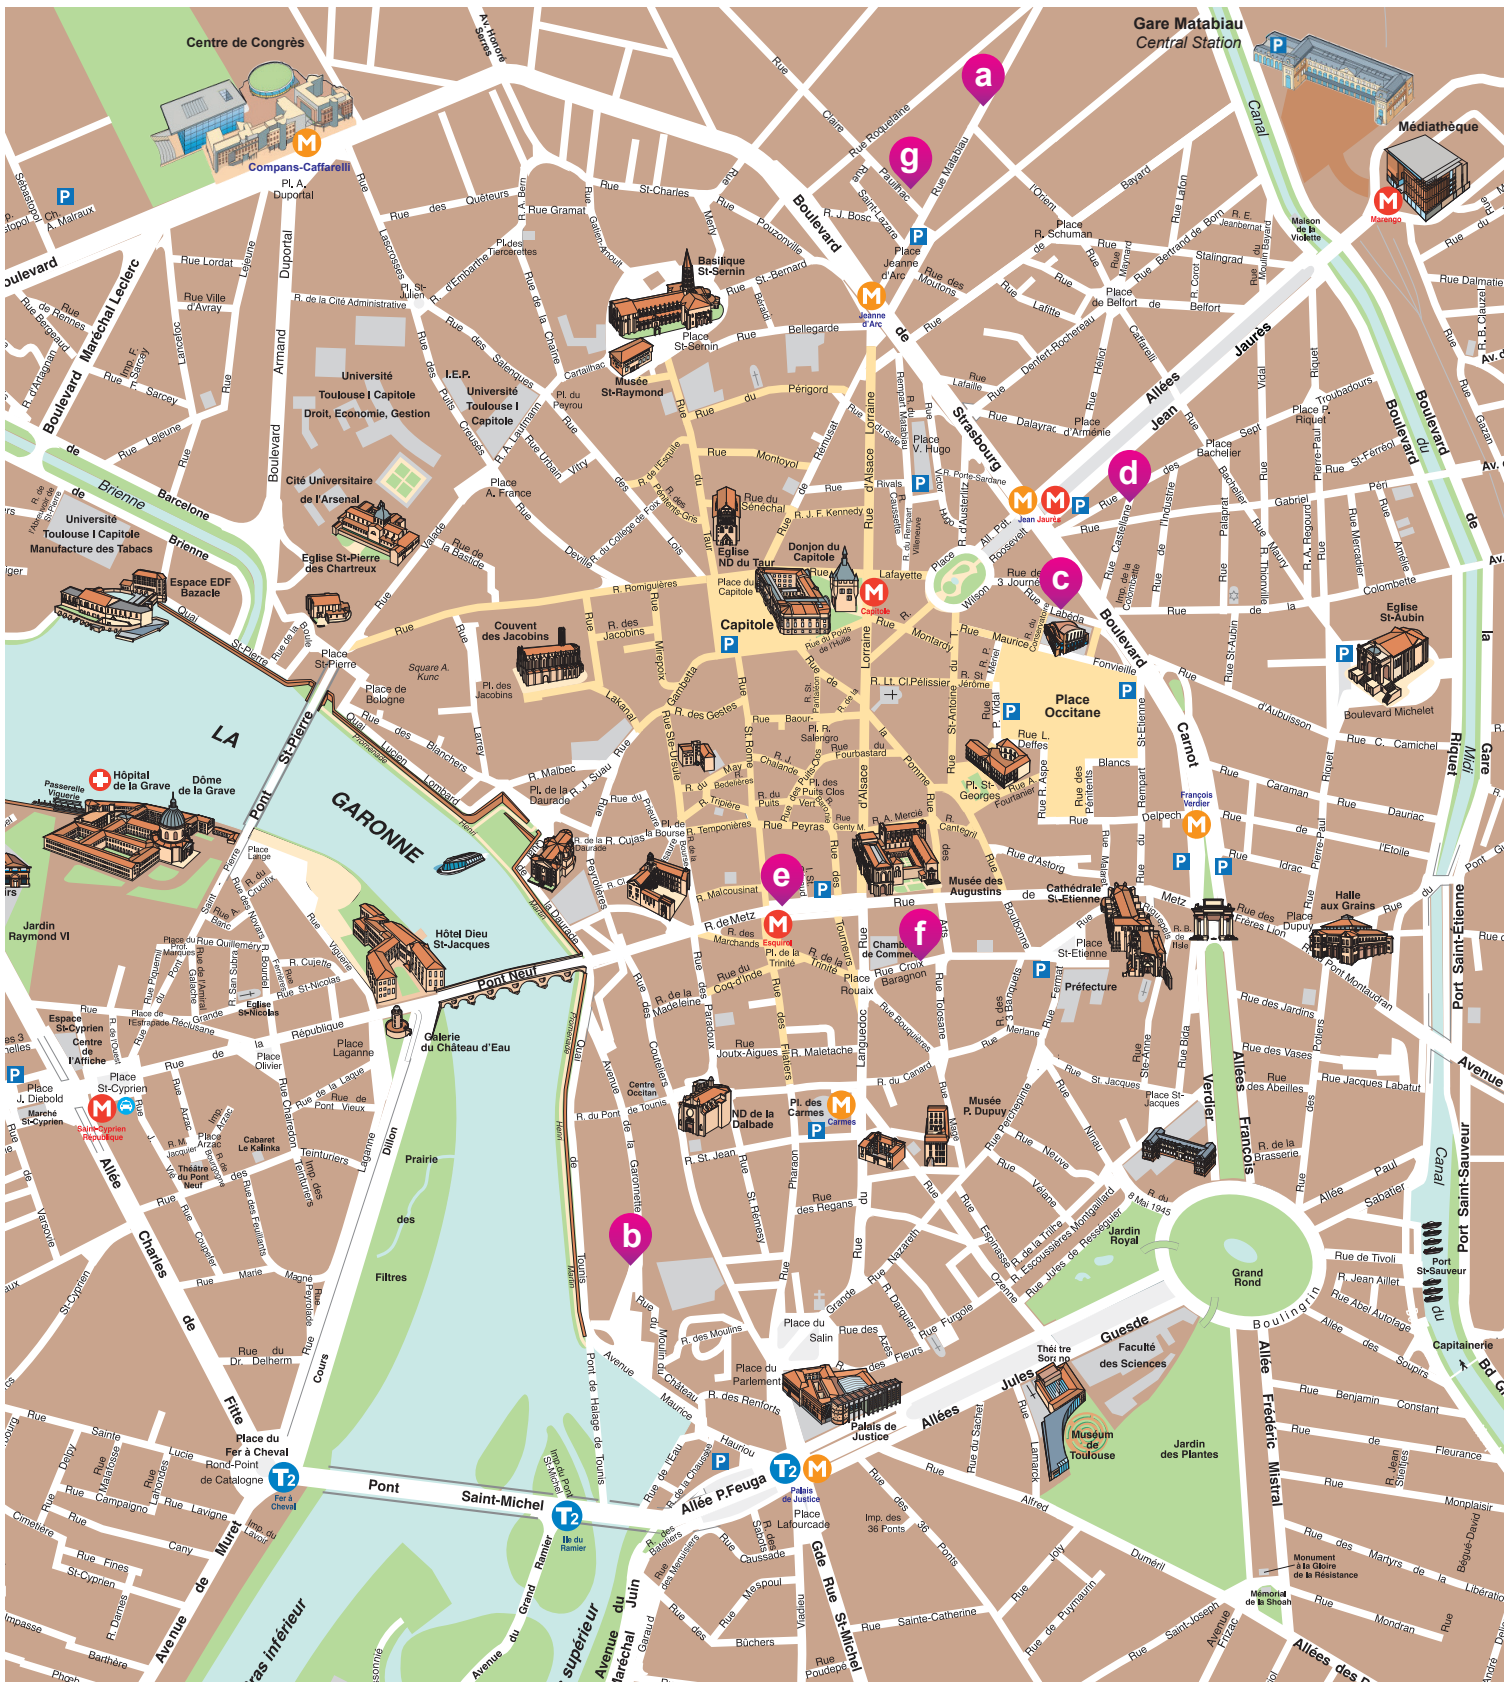

Hôtels Toulouse Centre / Toulouse Downtown Hotels

M Metro A
Basso-Cambo ↔ Balma-Gramont

M Metro B
Borderouge ↔ Ramonville

T2 Tramway to/from Airport

- a** **MERMOZ ******
50 Rue Matabiau ☎ +33 5 61 63 04 04
- b** **RESIDHOTEL**
11 Avenue de la Garonnette ☎ +33 5 61 32 61 32
- c** **ROYAL WILSON ****
6 Rue Labéda ☎ +33 5 61 12 41 41
- d** **LE CASTELLANE ****
17 Rue Castellane ☎ +33 5 61 62 18 82

- e** **LE PÈRE LÉON *****
2 Place Esquirol ☎ +33 5 61 21 70 39
- f** **LE CROIX BARAGNON ****
17 Rue Croix Baragnon ☎ +33 5 61 10 70 70
- g** **IBIS Centre ****
2 Rue Claire-Pauilhac ☎ +33 5 61 63 61 63